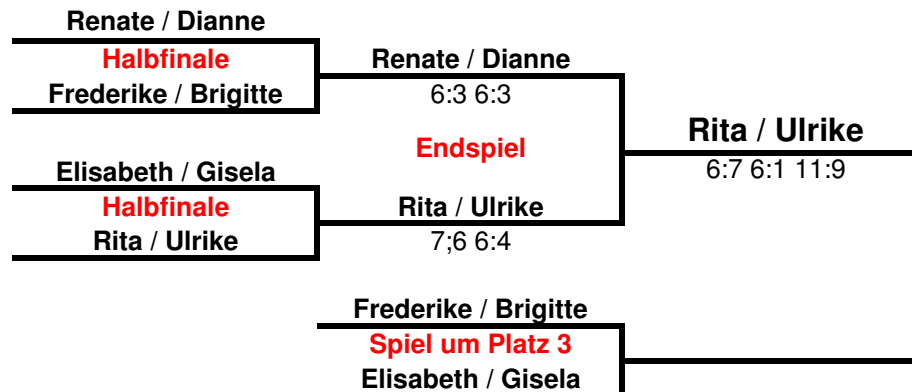

Vereinsmeisterschaft 2010

Damen Doppel

Gruppe 1

	Rita / Ulrike	Renate / Dianne	Punkte	Sätze	Platz
Rita / Ulrike		1:6 3:6	0:2	0:2	2
Renate / Dianne	6:1 6:3		2:0	2:0	1

Gruppe 2

	Katja / Gisela	Frederike / Brigitte	Punkte	Sätze	Platz
Elisabeth / Gisela		6:0 6:1	2:0	2:0	1
Frederike / Brigitte	0:6 1:6		0:2	0:2	2