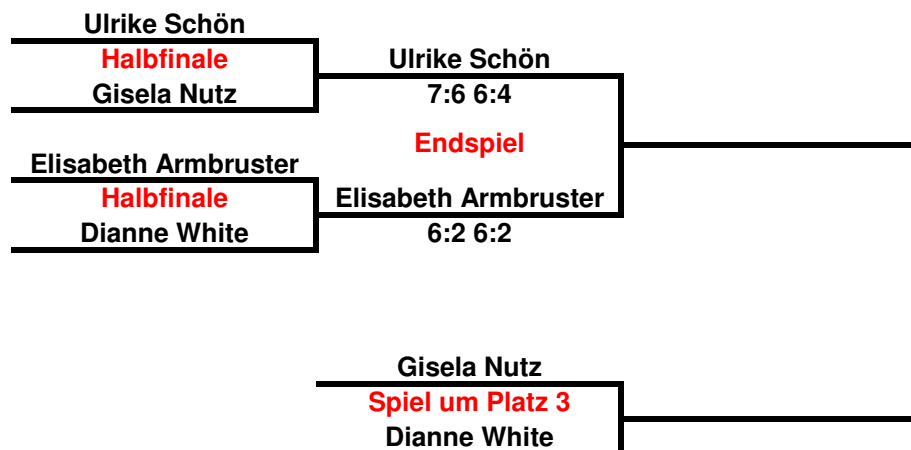

Vereinsmeisterschaft 2010

Damen-Einzel

Gruppe 1

	Ulrike Schön	Rita Pregger	Dianne White	Punkte	Sätze	Platz
Ulrike Schön		6:4 6:3	6:3 6:7 6:4	4:0	4:1	1
Rita Pregger	4:6 3:6		6:3 1:6 6:7	0:4	1:4	3
Dianne White	3:6 7:6 4:6	3:6 6:1 7:6		2:2	3:3	2

Gruppe 2

	Elisabeth Armbruster	Katja Fischer-Hüsken	Gisela Nutz	Punkte	Sätze	Platz
Elisabeth Armbruster			6:0 6:2	2:0	2:0	1
Katja Fischer-Hüsken						
Gisela Nutz	0:6 2:6			0:2	0:2	2

Stand: 13. September 2010